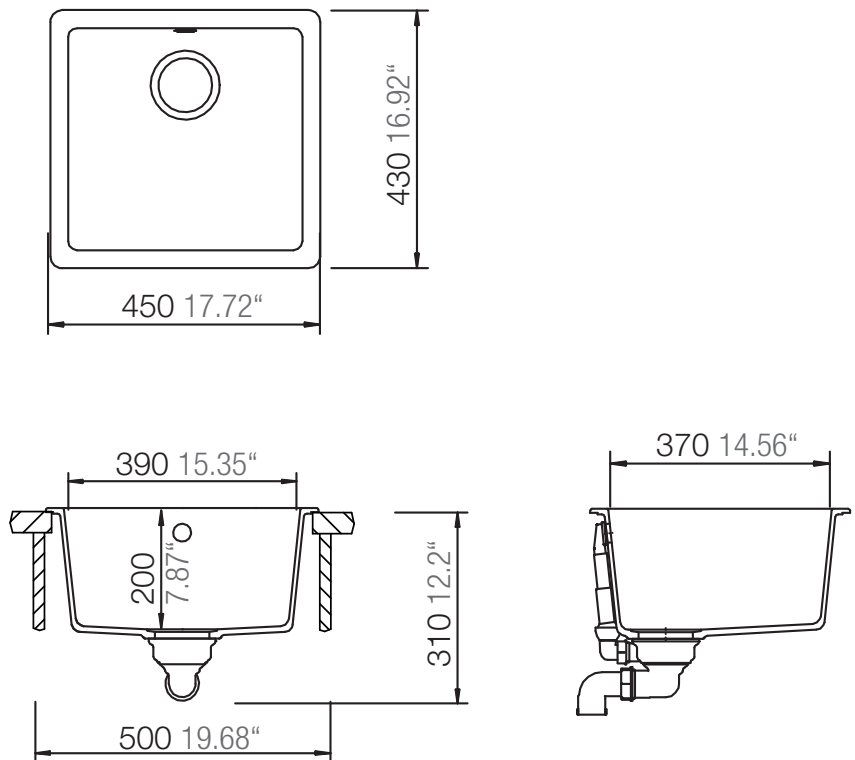

SCHOCK

CRISTALITE®

QUADRO N-100S

Installation: Von oben / topmount
Ausschnitt / cut-out

Installation: Unterbau / undermount
Ausschnitt / cut-out

ohne Schneidbrett
without chopping board

MASSANGABEN / MEASUREMENTS IN MM / INCH