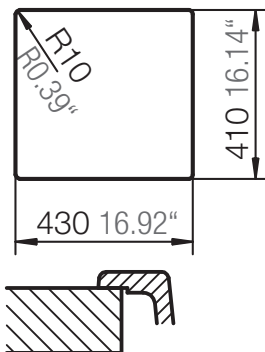

SCHOCK

CRISTALITE®

QUADRO N-100S

Installation: Von oben / topmount
Ausschnitt / cut-out

Installation: Unterbau / undermount
Ausschnitt / cut-out

ohne Schneidbrett
without chopping board

MASSANGABEN / MEASUREMENTS IN MM / INCH