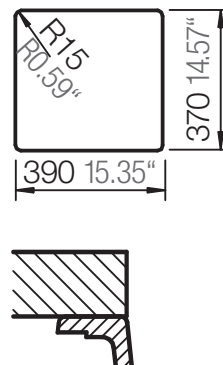

SCHOCK

CRISTALITE®

QUADRO N-100S

Installation: Von oben / topmount
Ausschnitt / cut-out

Installation: Unterbau / undermount
Ausschnitt / cut-out

ohne Schneidbrett
without chopping board

MASSANGABEN / MEASUREMENTS IN MM / INCH